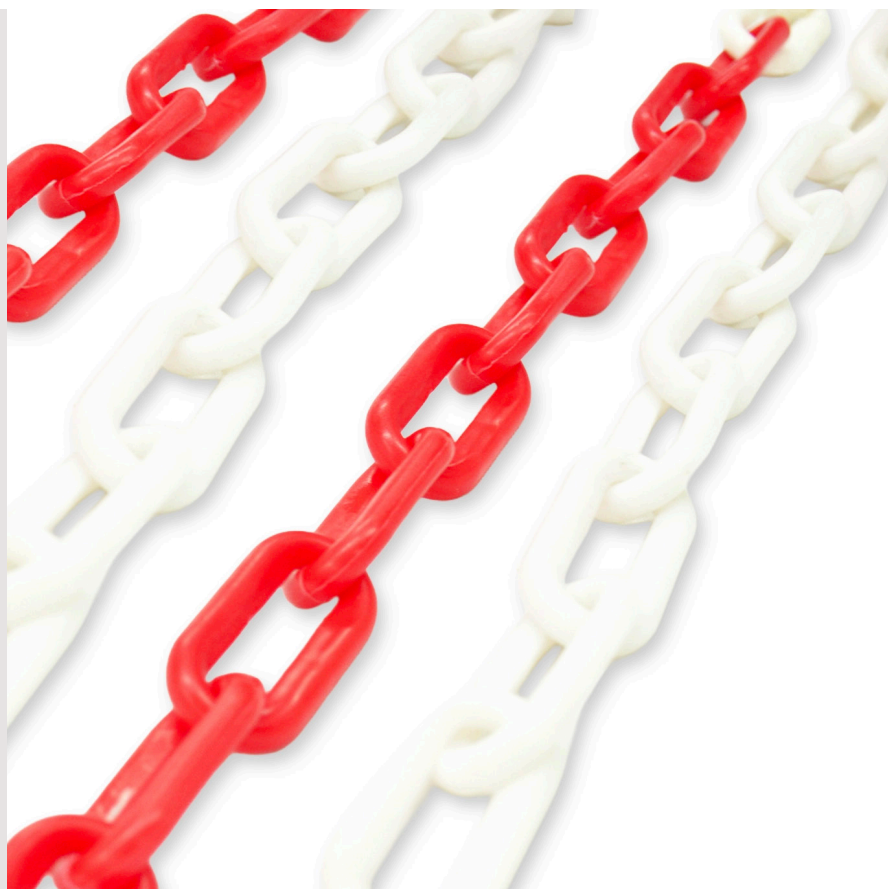

S.P.I.

SHIELD® Cadena de PE 8 mm. Roja y Blanca - PREMIUM

**CÓDIGO
DE ARTÍCULO
S107**

i INFORMACIÓN GENERAL

- Cadena premium de polietileno.

🔍 DETALLES TÉCNICOS

- Color: Roja y blanca.
- Paso de cadena de 8.0 mm.
- Largo total: 25 mts.

📦 LOGÍSTICA

- Presentación: 25 mts.
- Peso por paquete: 2.4 kg.

🏗️ APLICACIONES

- Delimitación de espacios.
- Seguridad industrial, espacios verdes, seguridad vial y control de multitudes.

✅ EFICIENCIA

- El material del producto da la necesaria solidez para su uso.