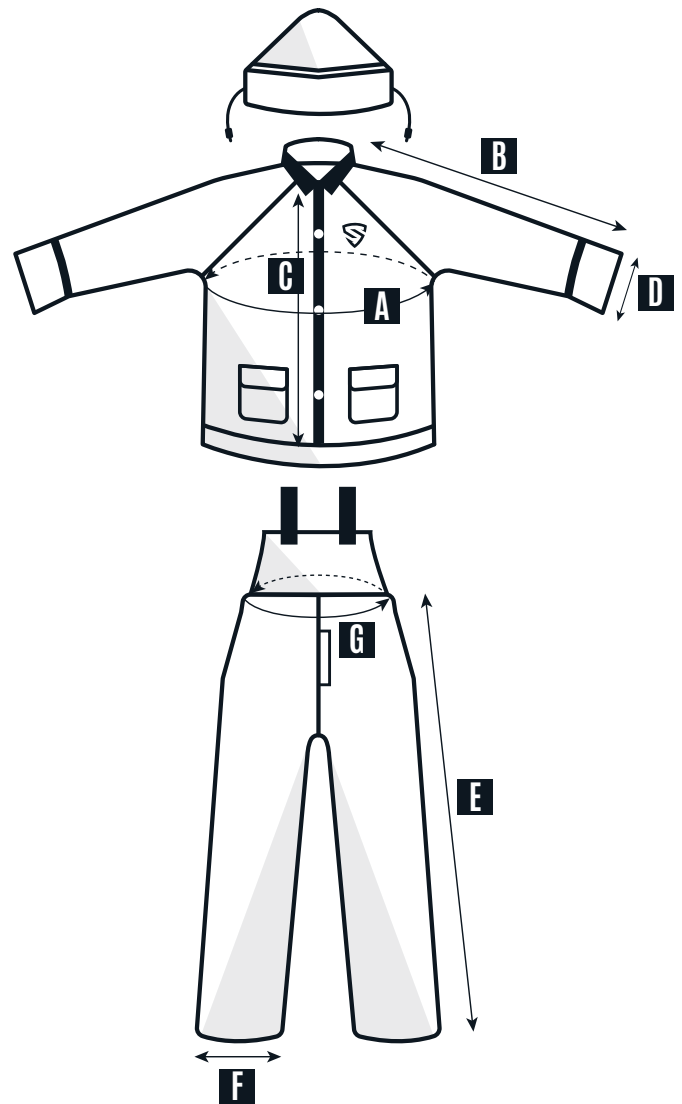

Material Base: PVC.

Composición: 35% poliéster - 65% PVC

Color: Amarillo.

S.P.I. SHIELD® Traje de Lluvia Jardinero Amarillo

USO Y ALMACENAMIENTO
Limpieza: No se recomienda lavar para preservar sus propiedades.
Almacenamiento: Guardar en un ambiente seco, protegido de la luz solar.
Vencimiento: No tiene fecha de caducidad bajo condiciones óptimas de almacenamiento.

LOGÍSTICA
Presentación: 10 unidades por caja.

T Medidas Disponibles:

	CÓDIGOS	I401AM01	I401AM02	I401AM03	I401AM04	I401AM05	I401AM06	I401AM07	I401AM08	I401AM09
	TALLE	S/1	M/2	L/3	XL/4	2XL/5	3XL/6	4XL/7	5XL/8	6XL/9
A	Pecho	61	63	65	68	68	70	73	76	79
B	Largo de mangas	72	74	77	80	83	85	87	89	91
C	Largo de cierre	63	65	66	68	70	72	74	76	79
D	Puño	32	32	36	36	36	40	40	40	40
E	Largo de pierna	101	103	105	108	112	115	117	119	122
F	Botamanga	50	50	50	50	50	50	50	50	50
G	Cintura	82	84	86	90	92	94	96	98	100